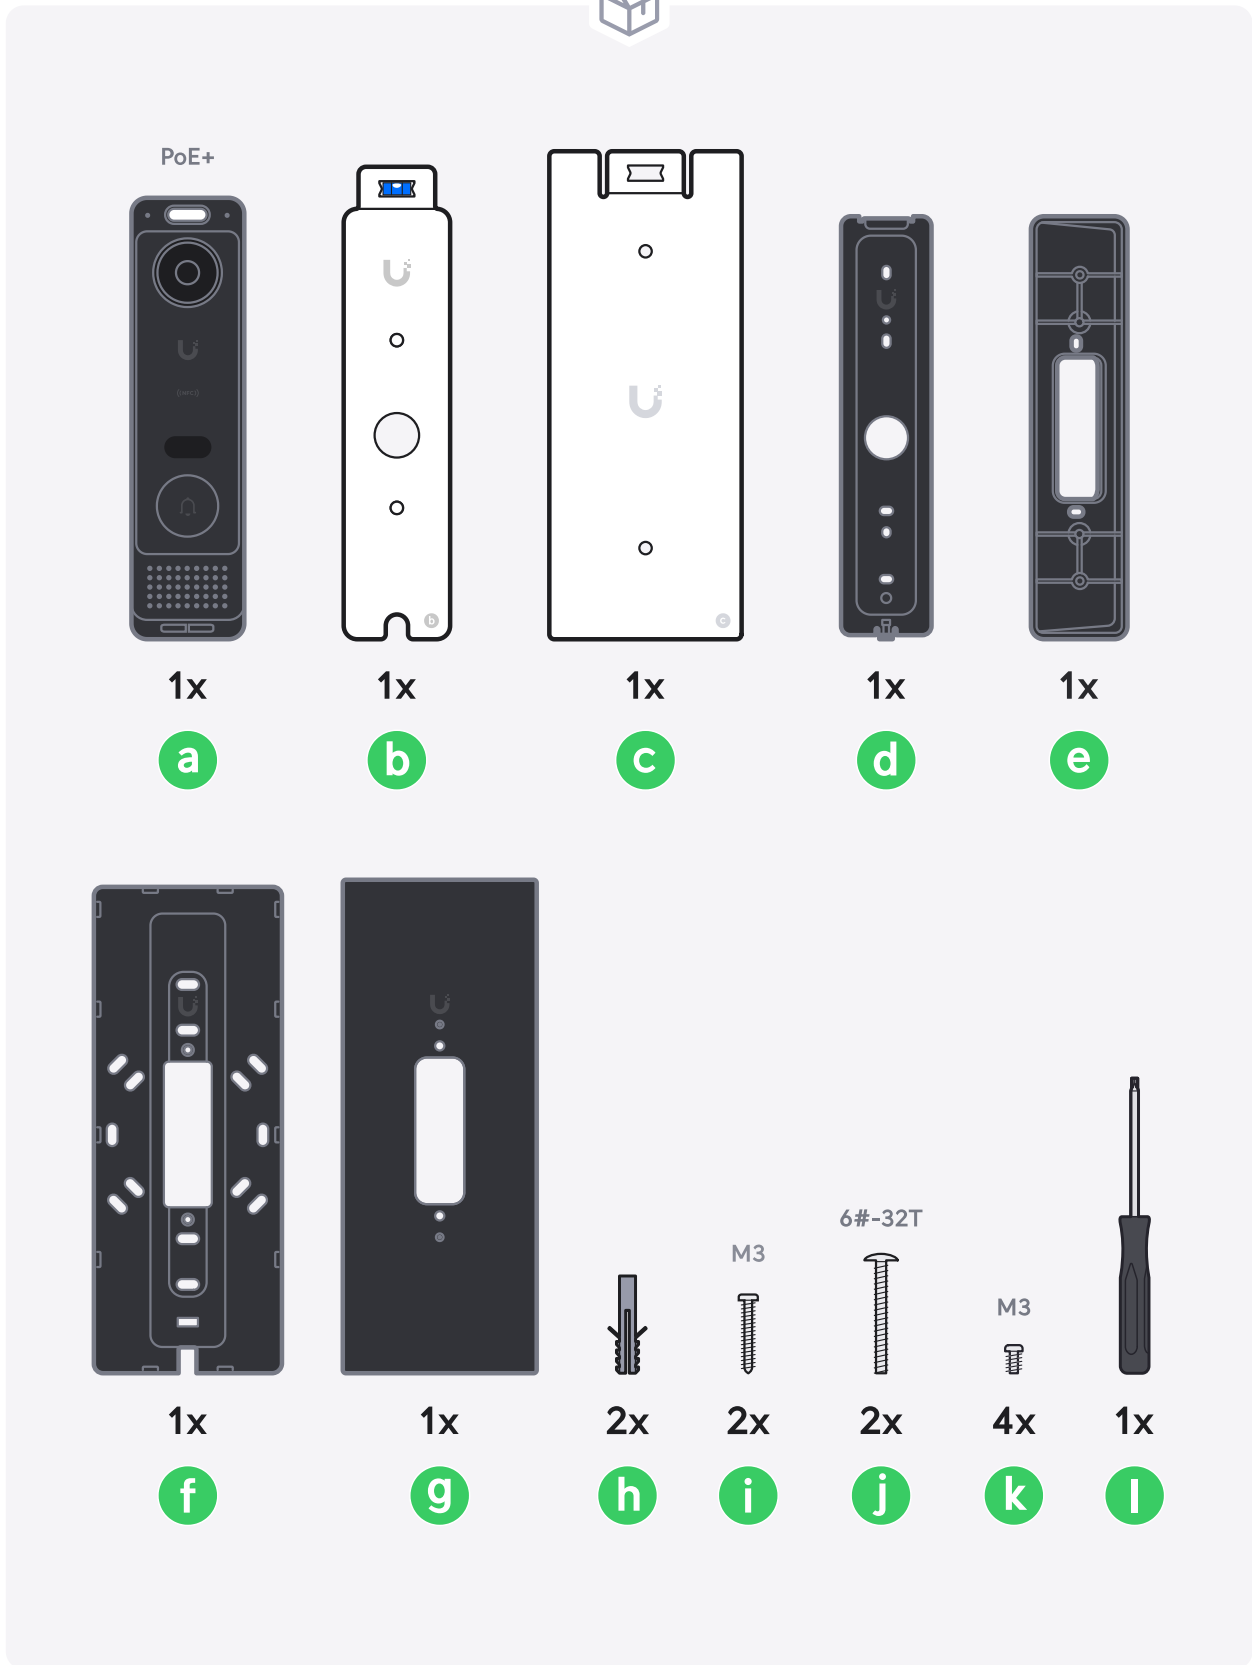

G6 Entry

- PoE+
1x
a
- 1x
b
- 1x
c
- 1x
d
- 1x
e

- 1x
f
- 1x
g
- 2x
h
- M3
2x
i
- 6#-32T
2x
j
- M3
4x
k
- 1x
l