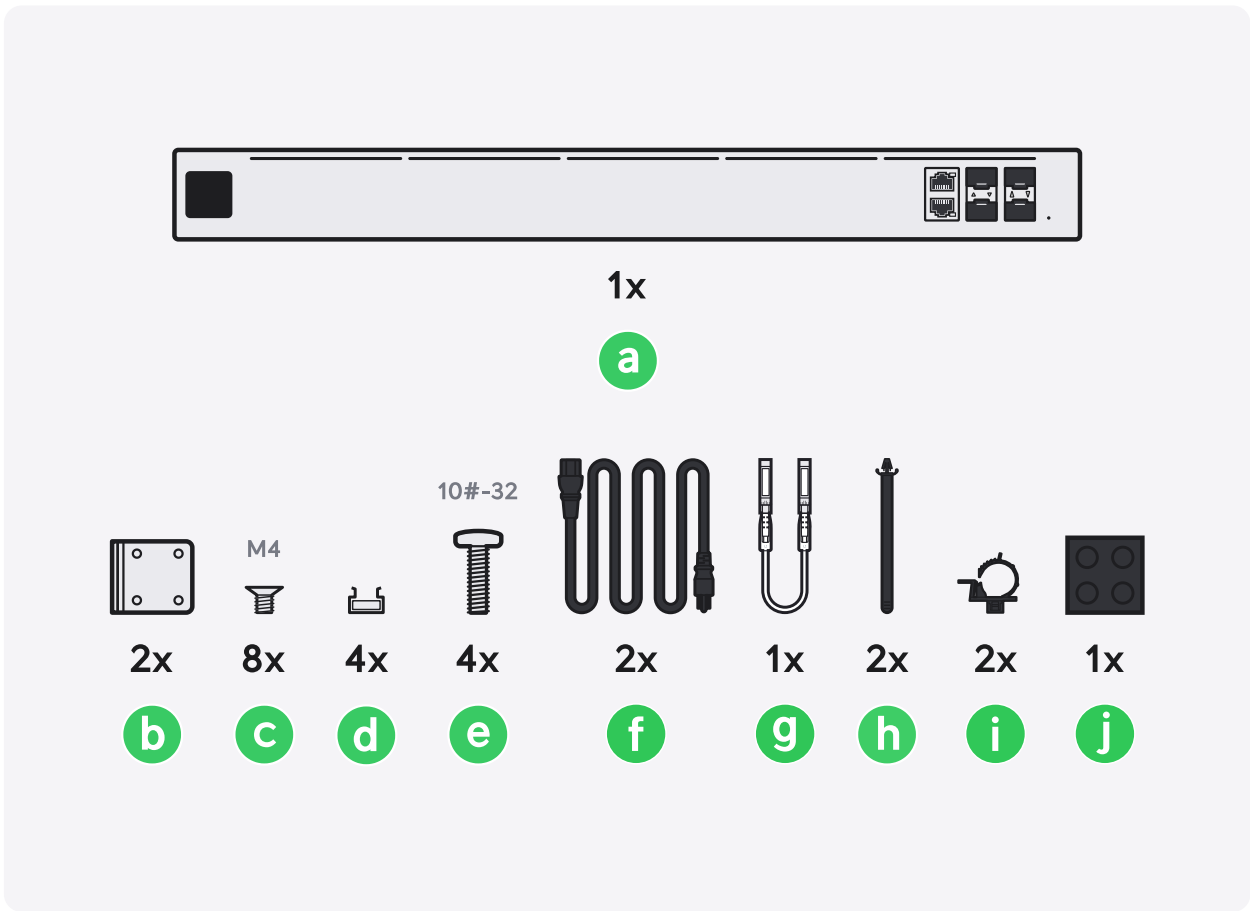

Gateway Enterprise

1

2

4x

3

10#-32

4x

4