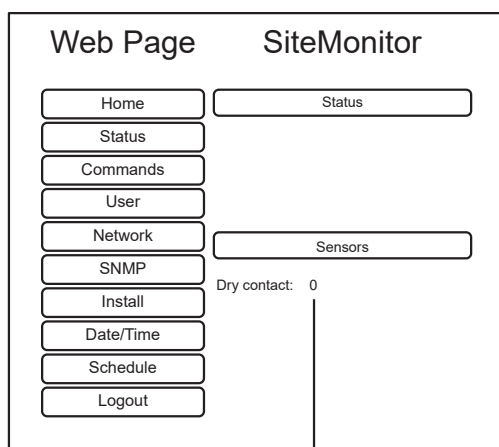

Instrução de Instalação - Sensor de Porta

Installation Instruction - Door Sensor

(11510050284)

1

2

3